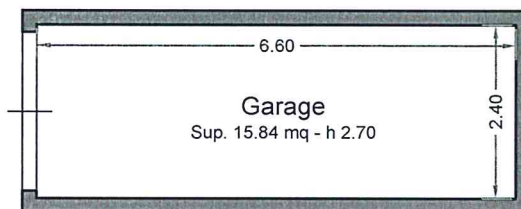

1

Altra ditta