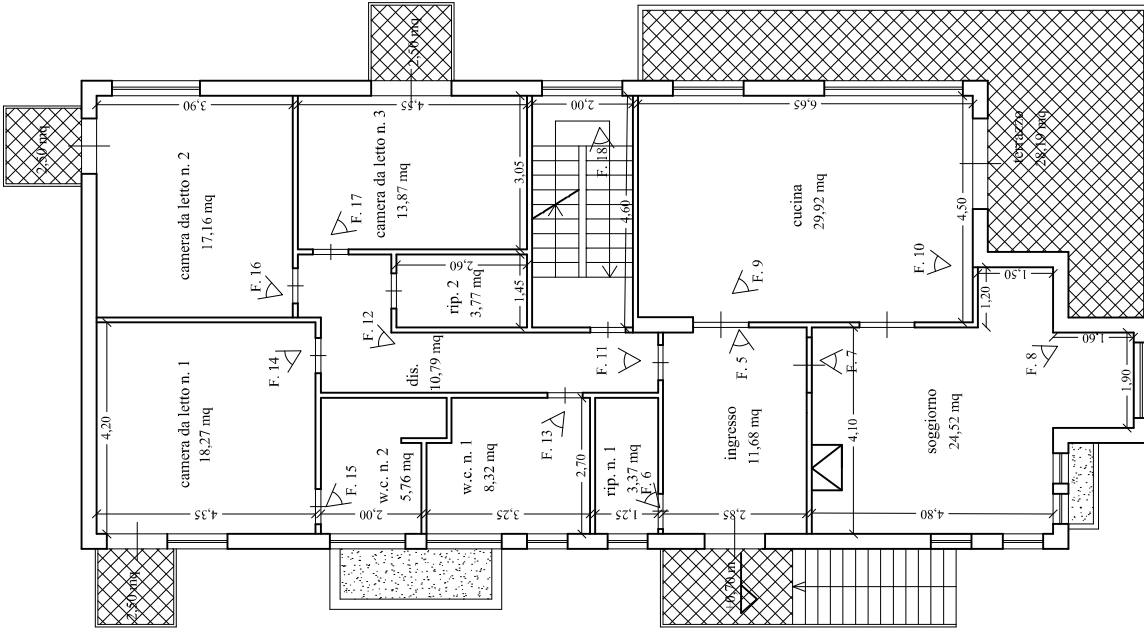

PIANTA PIANO RIALZATO
SCALA 1:100