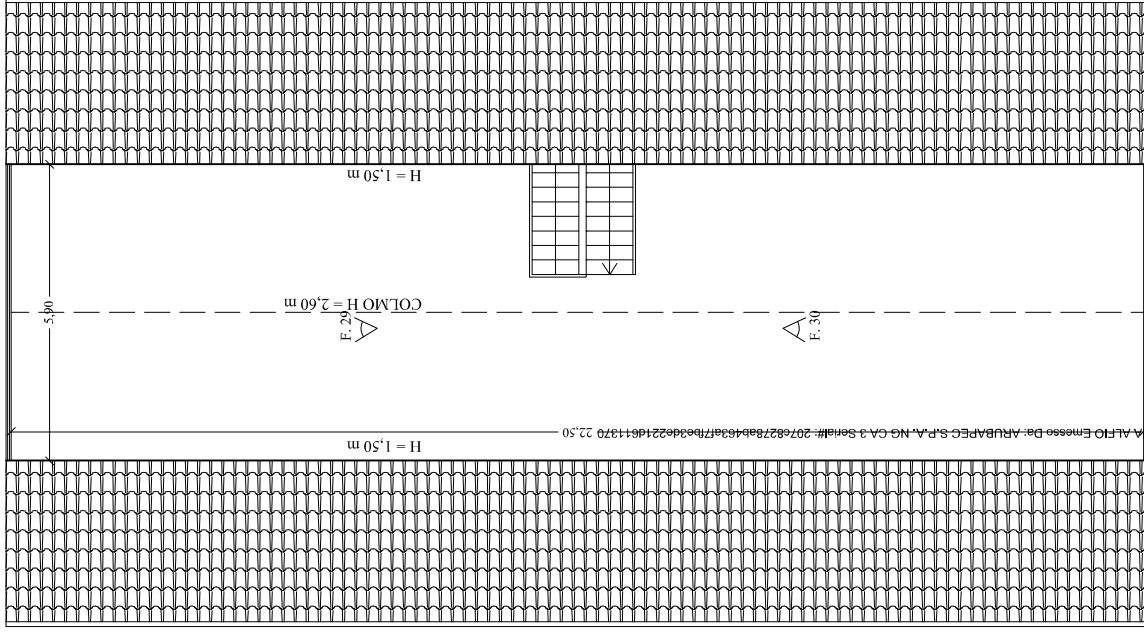

PIANTA SOTTOTETTO
SCALA 1:100