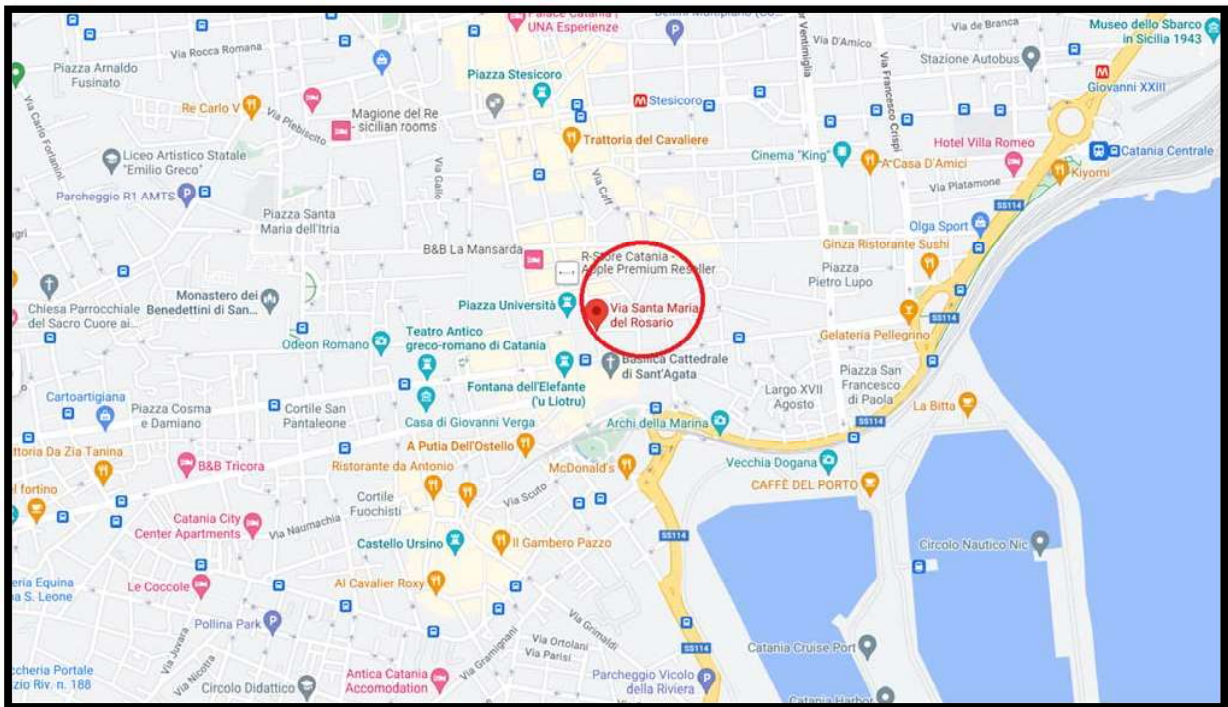

RELAZIONE FOTOGRAFICA IMMOBILE UBICATO NEL COMUNE DI CATANIA (CT)

VIA SANTA MARIA DEL ROSARIO N. 23, PIANO 2°

in catasto fabbricati al fg.69 particella 8096, sub 60.

in merito alla procedura esecutiva immobiliare N°408/2021

FOTO N. 1- UBICAZIONE IMMOBILE

FOTO N. 2 – VIA SANTA MARIA DEL ROSARIO N. 23

FOTO N. 3 – STABILE CONDOMINIALE

PIANO SECONDO
PLANIMETRIA APPARTAMENTO

FOTO N. 4 – PORTA D'INGRESSO ALL'APPARTAMENTO

FOTO N. 5 – SALETTA D'INGRESSO APPARTAMENTO