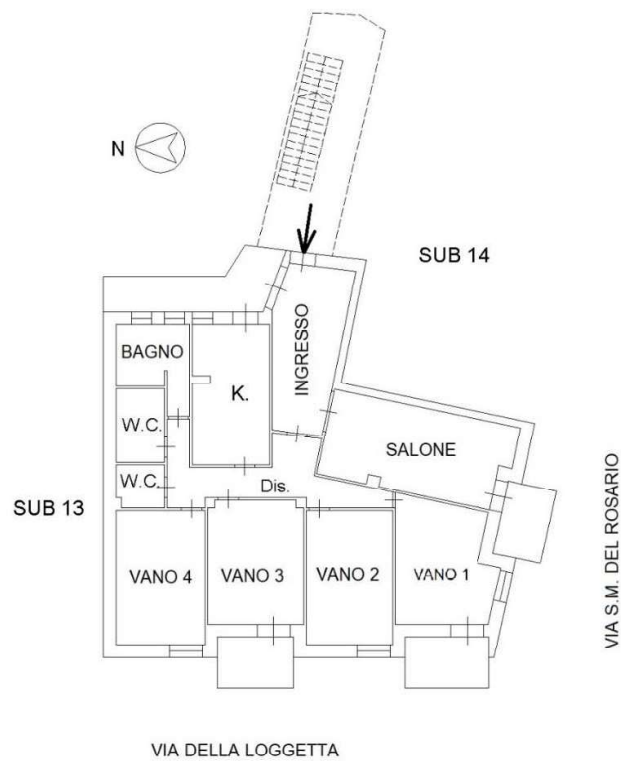

RELAZIONE FOTOGRAFICA IMMOBILE UBICATO NEL COMUNE DI CATANIA (CT)

VIA SANTA MARIA DEL ROSARIO N. 23, PIANO 2°

in catasto fabbricati al fg.69 particella 8096, sub 60.

in merito alla procedura esecutiva immobiliare N°408/2021

FOTO N. 1- UBICAZIONE IMMOBILE

FOTO N. 2 – VIA SANTA MARIA DEL ROSARIO N. 23

FOTO N. 3 – STABILE CONDOMINIALE

PIANO SECONDO
PLANIMETRIA APPARTAMENTO

FOTO N. 4 – PORTA D'INGRESSO ALL'APPARTAMENTO

FOTO N. 5 – SALETTA D'INGRESSO APPARTAMENTO

FOTO N. 6 – PORTA DI INGRESSO E INTERRUTTORE ELETTRICO GENERALE

FOTO N. 7 – INGRESSO VISTA OPPOSTA – A SX PORTALE AL SALONE

FOTO N. 8 – SALONE CON SBOCCO SU BALCONE VIA S.M. DEL ROSARIO

FOTO N. 9 – SALONE VISTA OPPOSTA

FOTO N. 10 – SALONE VISTA DAL BALCONE

FOTO N. 11 – SALONE USCITA AL BALCONE VISTA OPPOSTA

FOTO N. 12 – SALONE USCITA AL BALCONE VISTA PIAZZA UNIVERSITA’

FOTO N. 13 – VANO 1 – PASSAGGIO ATTIGUO AL SALONE

FOTO N. 14 – VANO 1 – CON SBOCCO SUL BALCONE VIA LOGGETTA