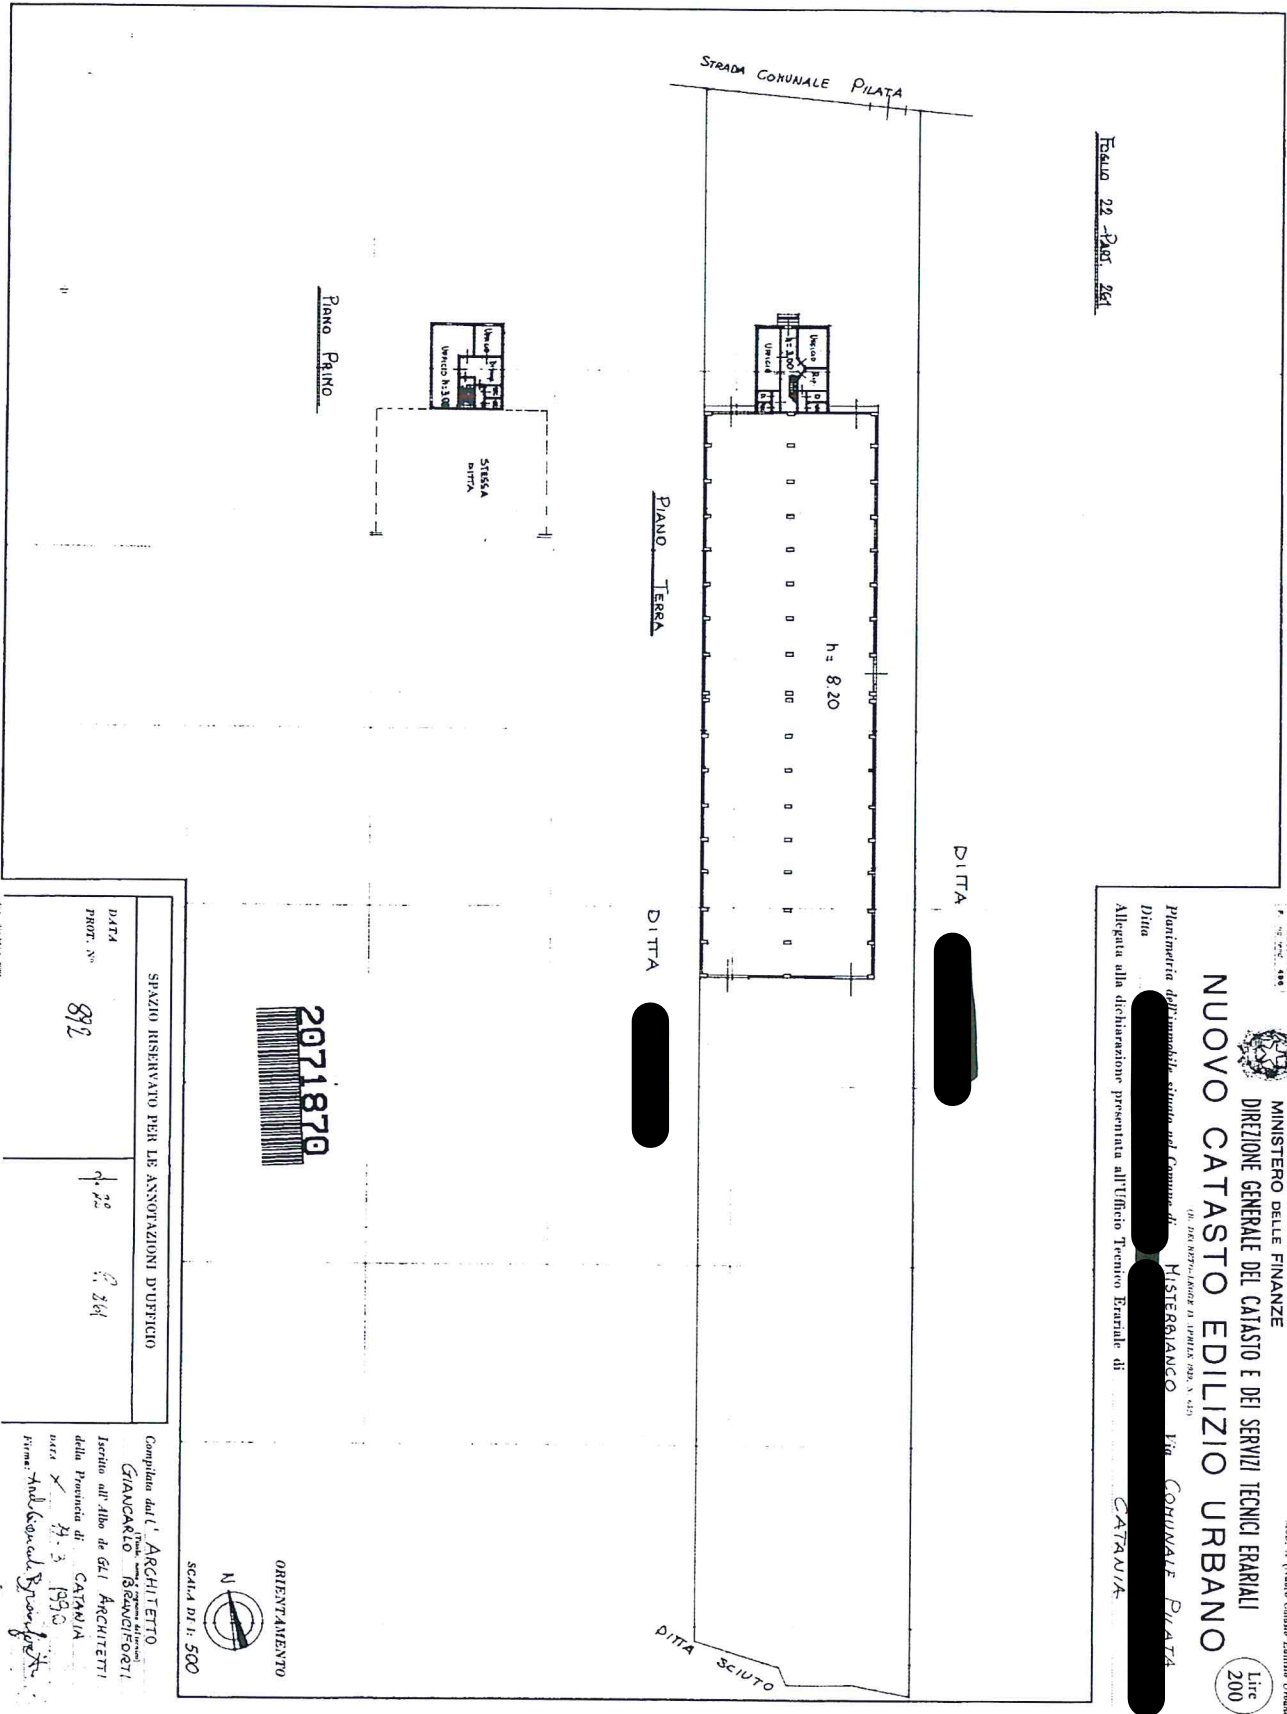

* Scala originale non disponibile. *

Catasto dei Fabbricati - Situazione al 02/05/2019 - Comune di MISTEBIANCO (F250) - < Foglio: 22 - Particella: 261 - Subalterno: 1 >
VIA PILATA MEZZOCAMPO piano: T;

Ultima planimetria in atti

ALLEGATO N.4

RILIEVO STATO DI FATTO

STRADA CUMUNALE PILATA

RILIEVO STATO DI FATTO : LOTTO 1 - Planimetria del terreno edificabile, in Via Strada Comunale Pilata, Misterbianco, in catasto al foglio 22 part. 261