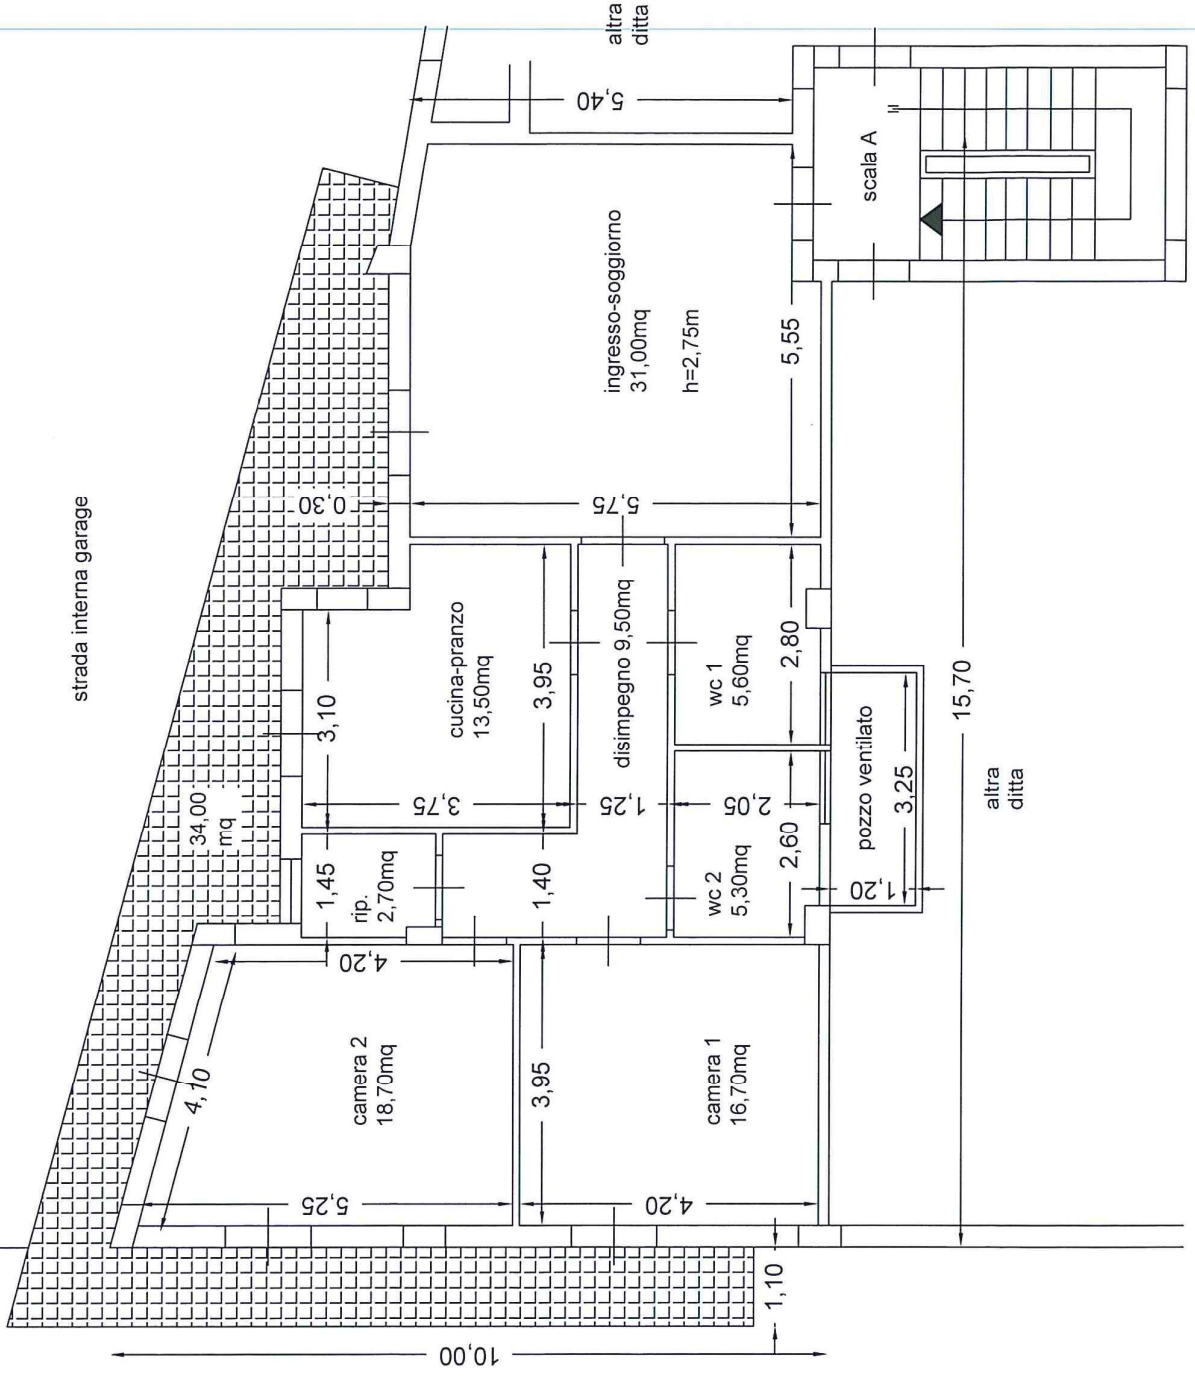

Via Sant'Antonio
n. 113/A

BENE 1
abitazione sub 26 sita al piano secondo
con ingresso da via Sant'Antonio n. 113/A

scala 1:100

BENE 2
garage sub 15 sito al piano terra
con ingresso da via Sant'Antonio n. 113/A

scala 1:100