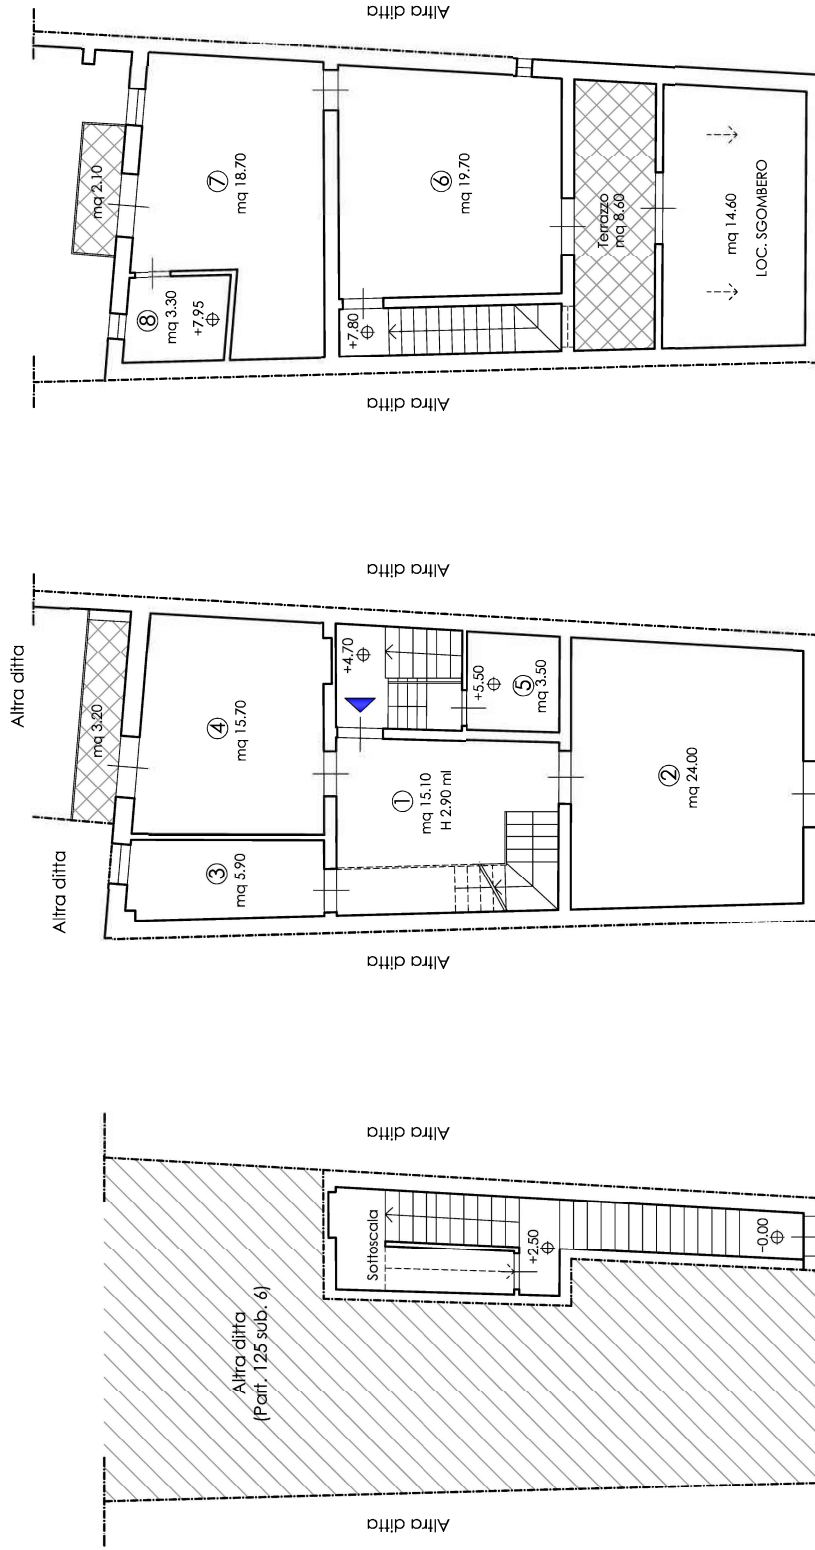

U.I.U. - COMUNE DI PATERNO - FG. 60 PART. 125 SUB. 7

VIA STRANO 23  
PIANO TERRO

PIANO PRIMO

PIANO SECONDO